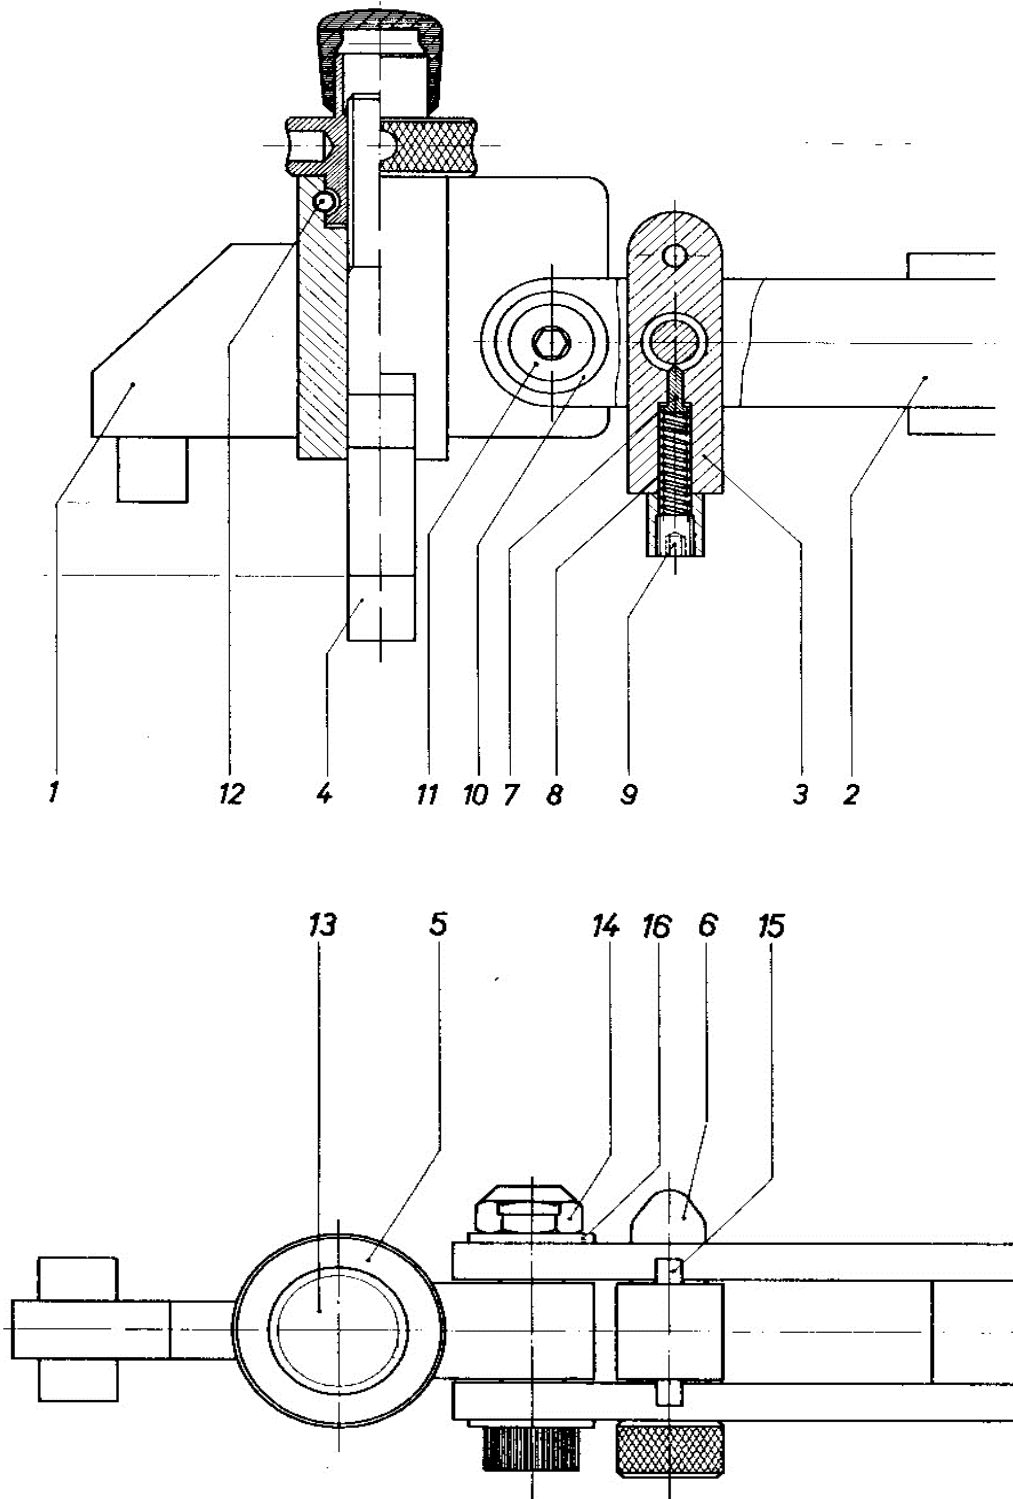

Ersatzteile: ROBOR Schachtöffner "Gatic" Art. 680

Preisliste Ersatzteile ROBOR Schachtöffner "Gatic" Art. 680

Art-Nr	Position	Bezeichnung	Preis / Stk (netto) excl. MWSt	
680.01	1	Support	CHF	79.00
680.02	2	Hebel	CHF	89.00
680.03	3,7,8,9,15	Stütze inkl. Schraube u. Stoppmutter	CHF	38.00
680.04	4	Nockenschraube	CHF	32.00
680.05	5,12,13	Kordelmutter inkl. Stift+Kappe	CHF	32.00