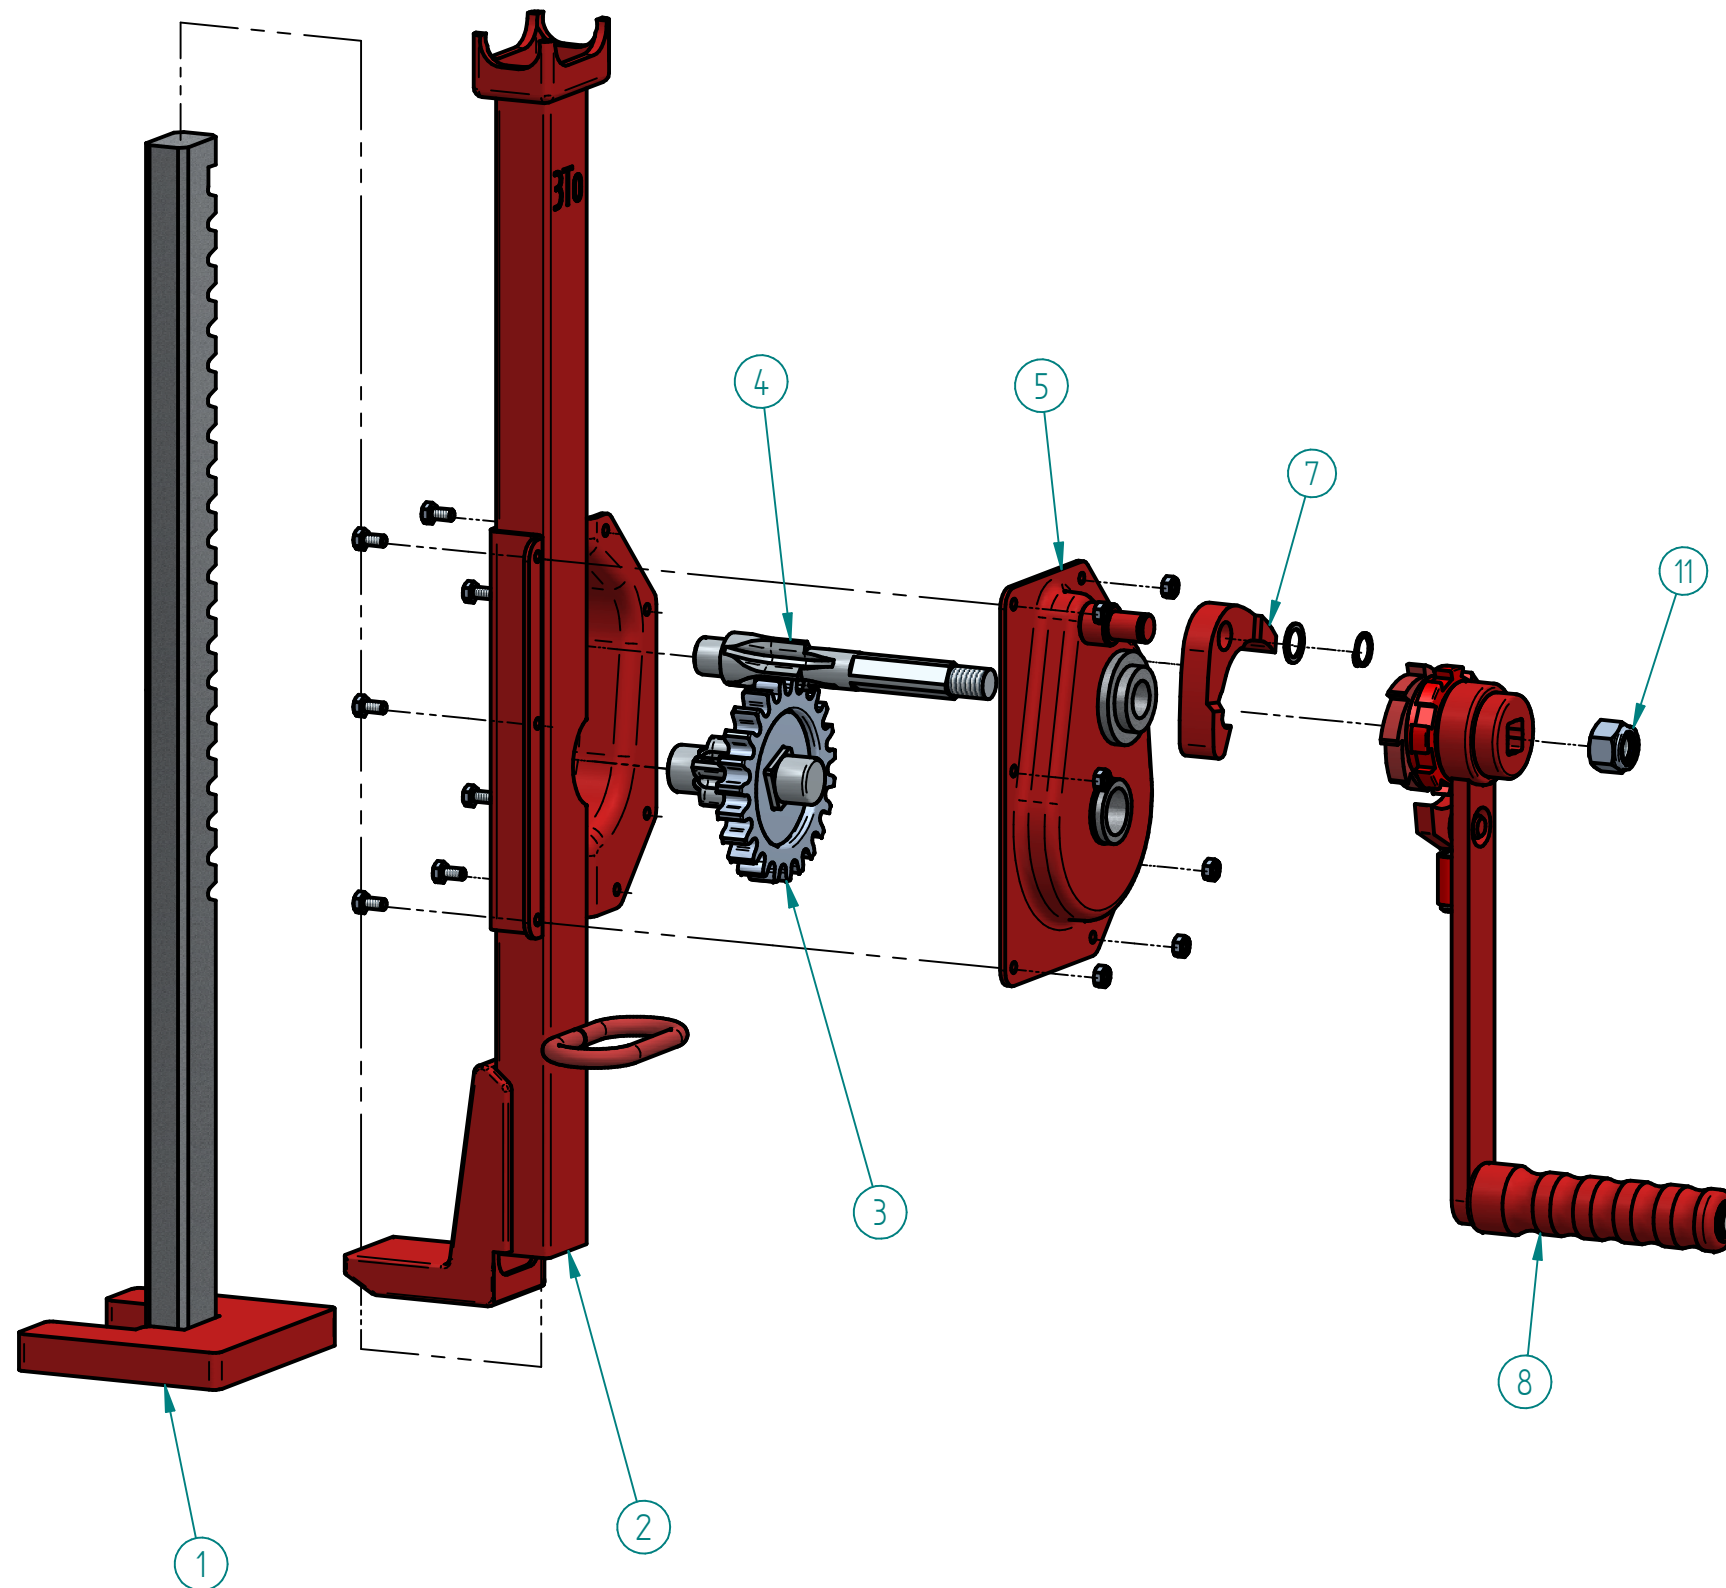

Ersatzteil-Katalog

Zahnstangenwinde 3t

Serie 10 mit Ratschenkurbel

Art.: 1-1204

Pos	Art-Nr	Titel
1	1-1200-30	Zahnstange 3t mit Fussplatte
2	1-1200-20	Schaft 3t kpl geschweisst
3	1-3200-40	Zahnrad 3t mit Z'st-trieb
4	1-3104-71	Kurbeltrieb 1.5-3t RK
5	1-3200-50	Deckel 3t vorne kpl
7	1-3102-88	Doppelversteller
8	1-3204-80	Ratschenkurbel 3-10t RK95
11	8-2-50-M16	Sich-Mutter M16