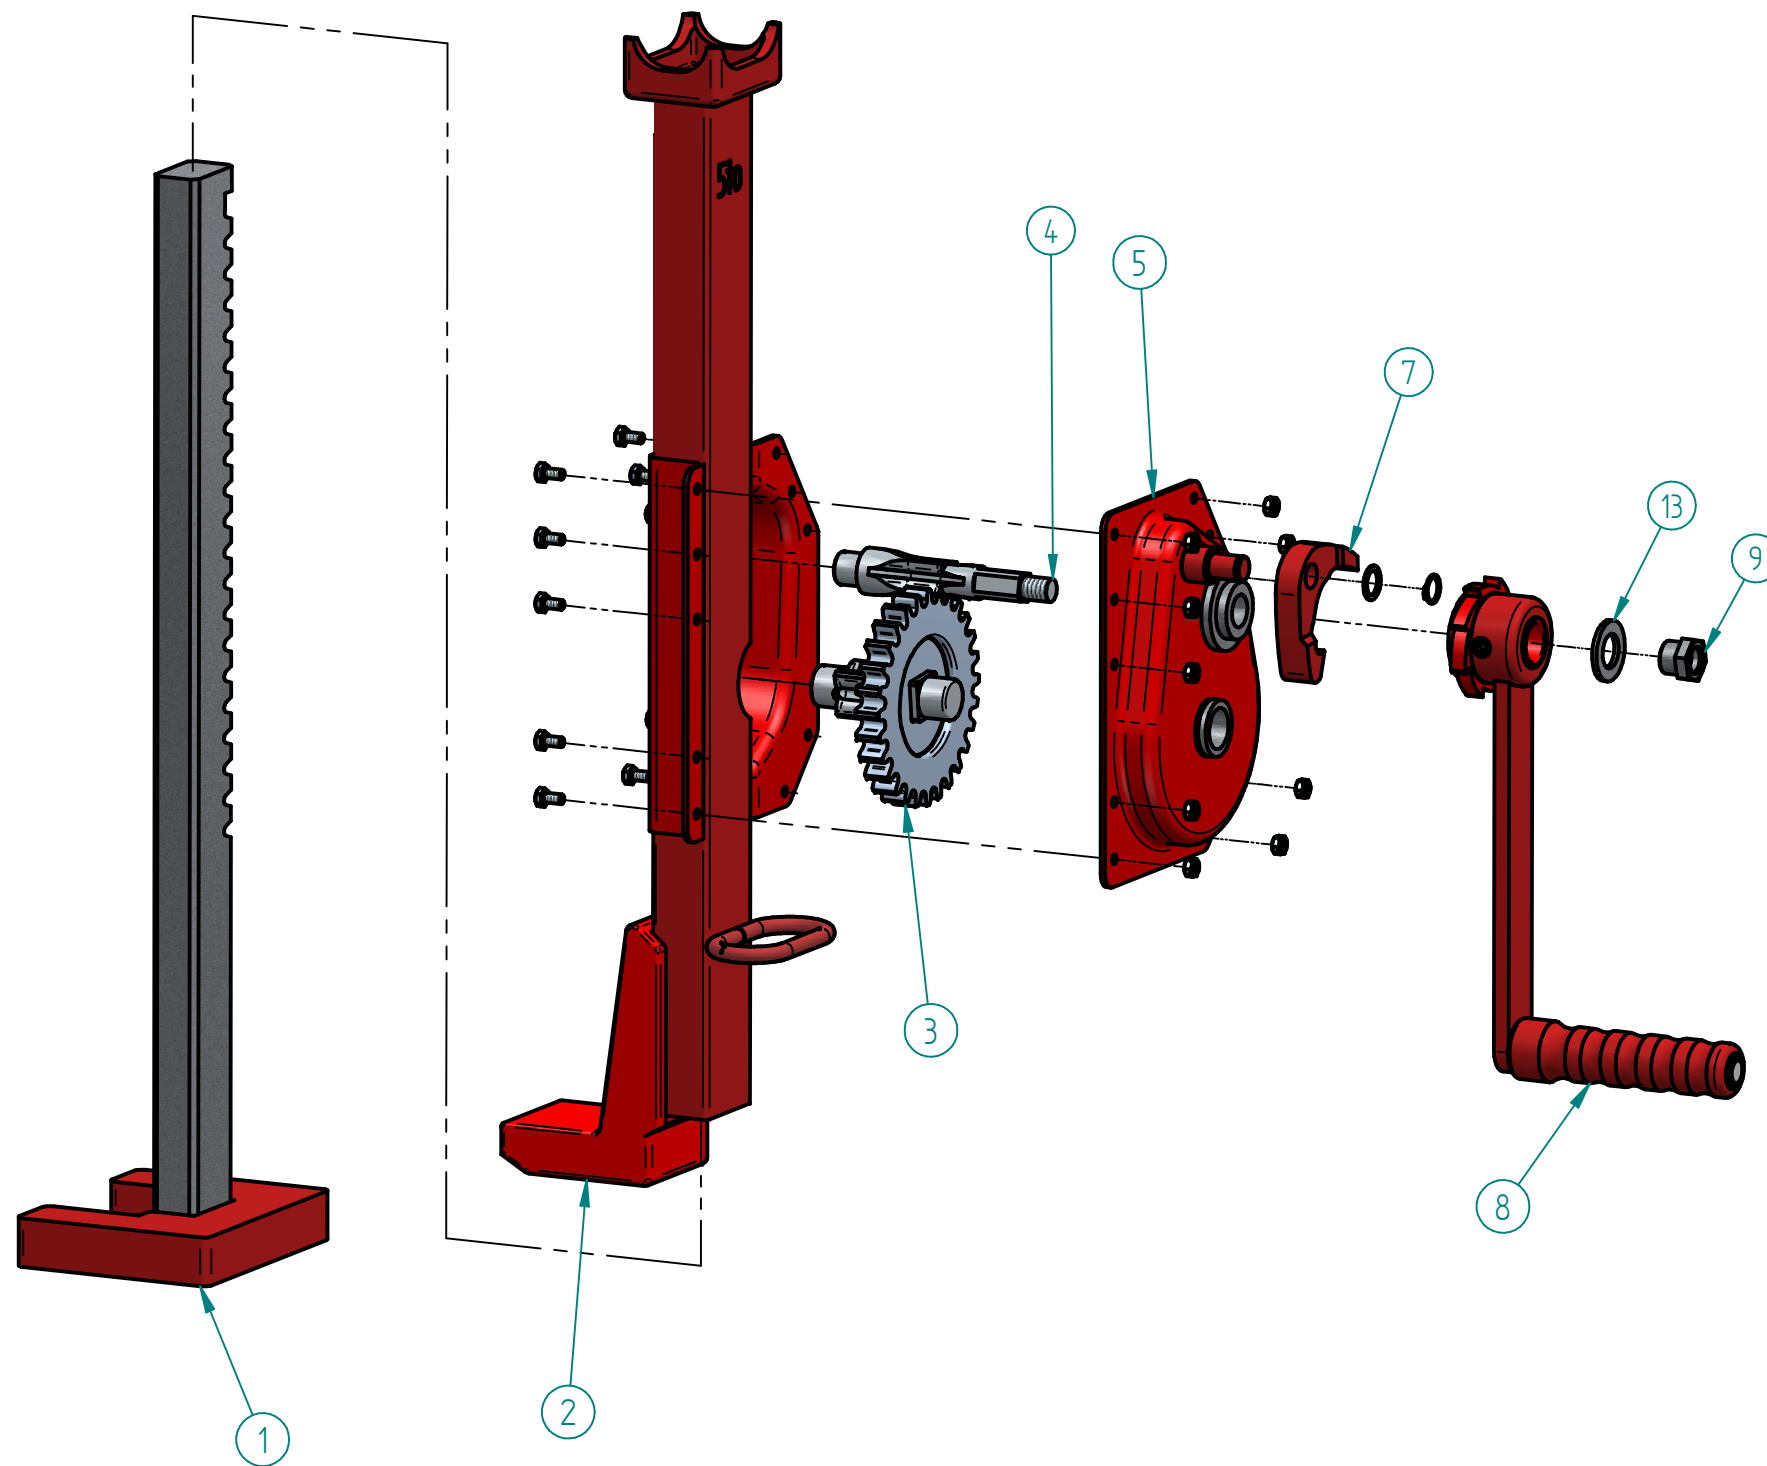

Ersatzteil-Katalog

Zahnstangenwinde 5t

Serie 10 mit Sicherheitskurbel

Art.: 1-1302

Pos	Art-Nr	Titel
1	1-1300-30	Zahnstange 5t mit Fussplatte
2	1-1300-20	Schaft 5t kpl geschweisst
3	1-3300-40	Zahnrad 5t mit Z'st-trieb
4	1-3302-71	Kurbeltrieb 5t NK SK
5	1-3300-50	Deckel 5t vorne kpl
7	1-3102-88	Doppelversteller
8	1-3202-80	Sicherheitskurbel 3-10t
9	1-3202-85	Mutter SK M14
13	8-3-60-M20	Unterlegscheibe M20