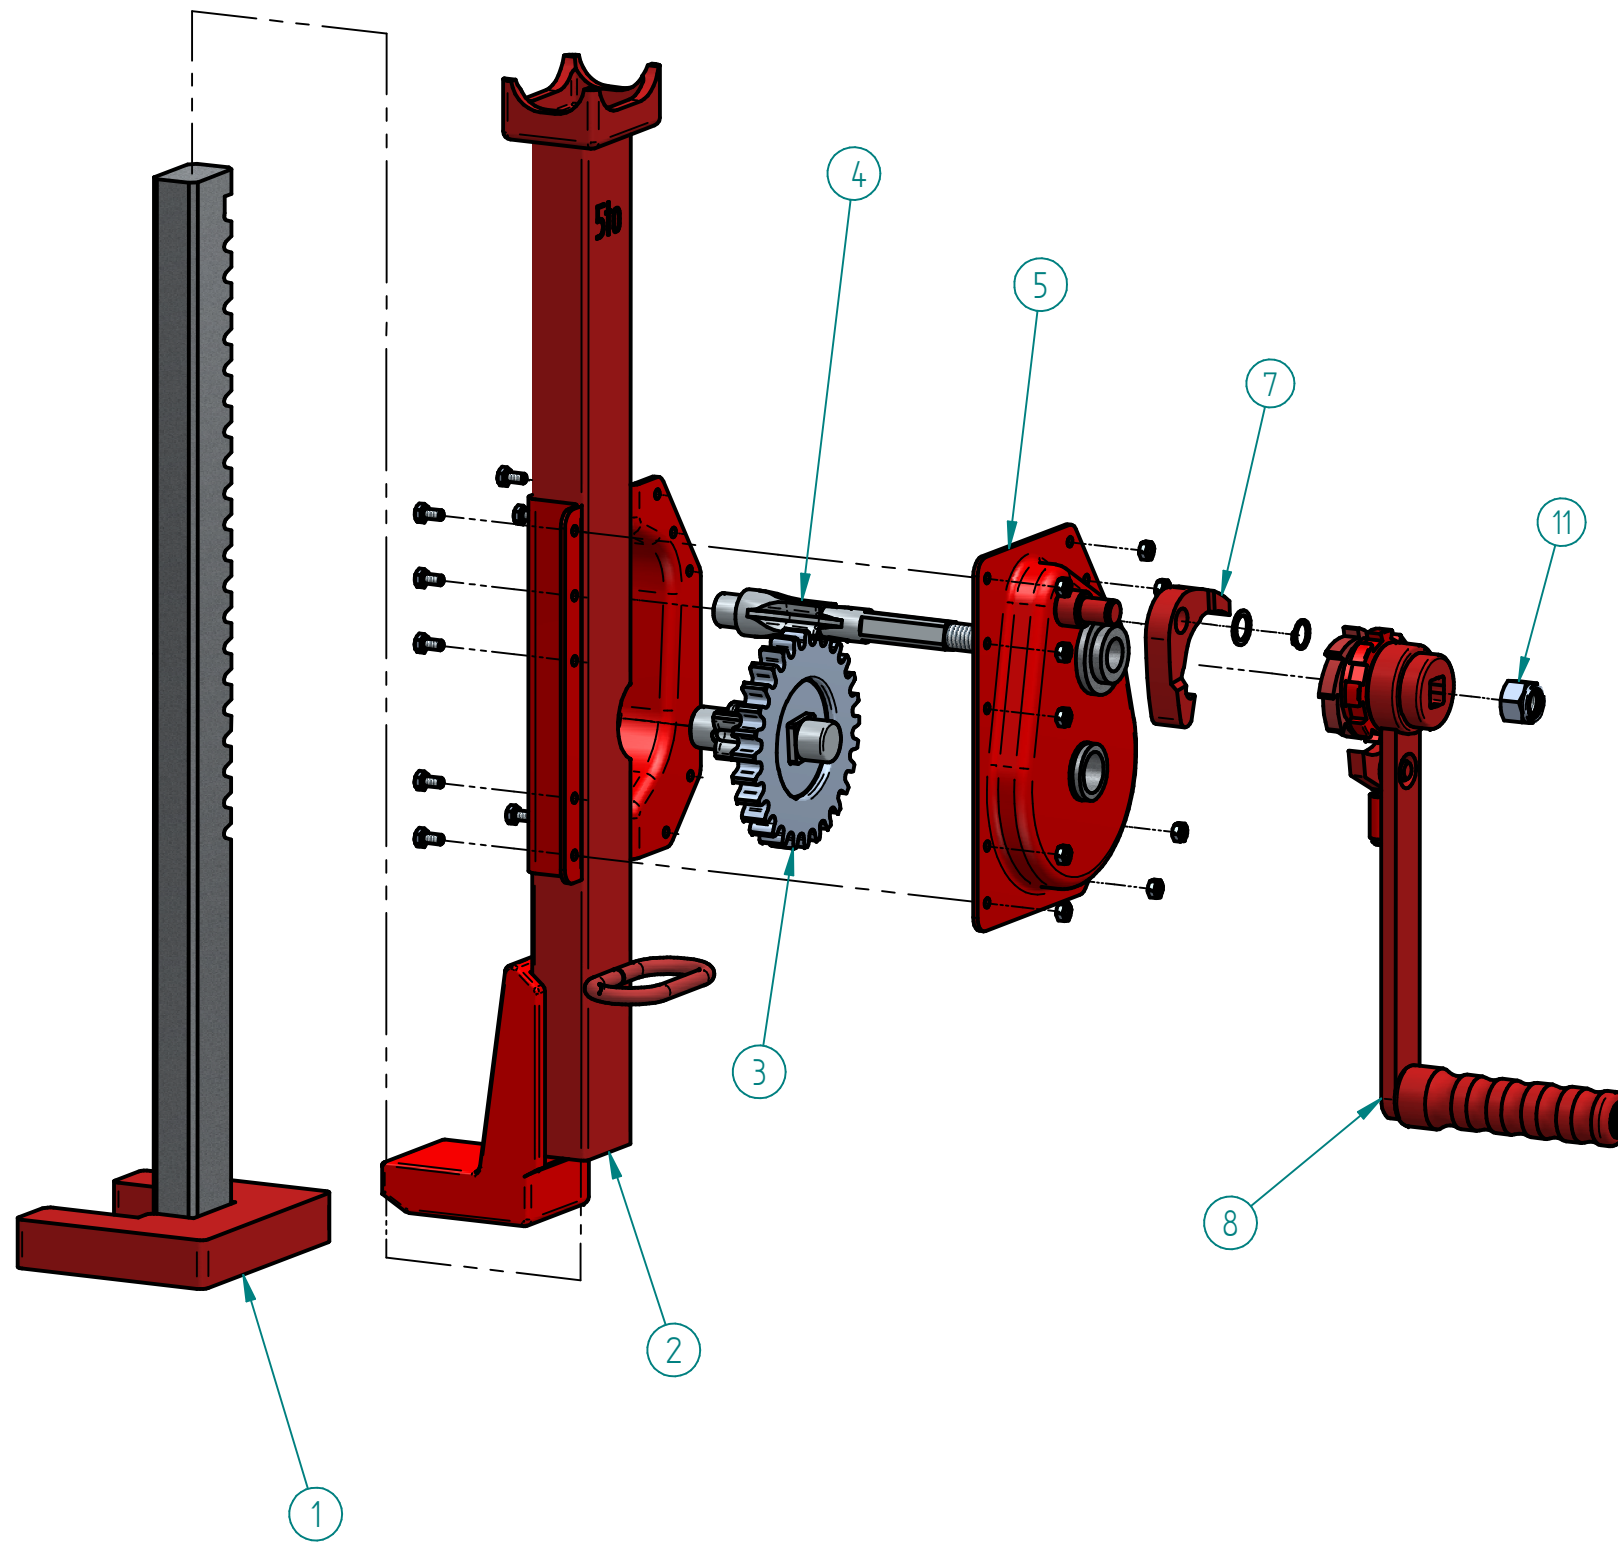

Ersatzteil-Katalog

Zahnstangenwinde 5t

Serie 10 mit Ratschenkurbel

Art.: 1-1304

Pos	Art-Nr	Titel
1	1-1300-30	Zahnstange 5t mit Fussplatte
2	1-1300-20	Schaft 5t kpl geschweisst
3	1-3300-40	Zahnrad 5t mit Z'st-trieb
4	1-3304-71	Kurbeltrieb 5t RK
5	1-3300-50	Deckel 5t vorne kpl
7	1-3102-88	Doppelversteller
8	1-3204-80	Ratschenkurbel 3-10t RK95
11	8-2-50-M16	Sich-Mutter M16