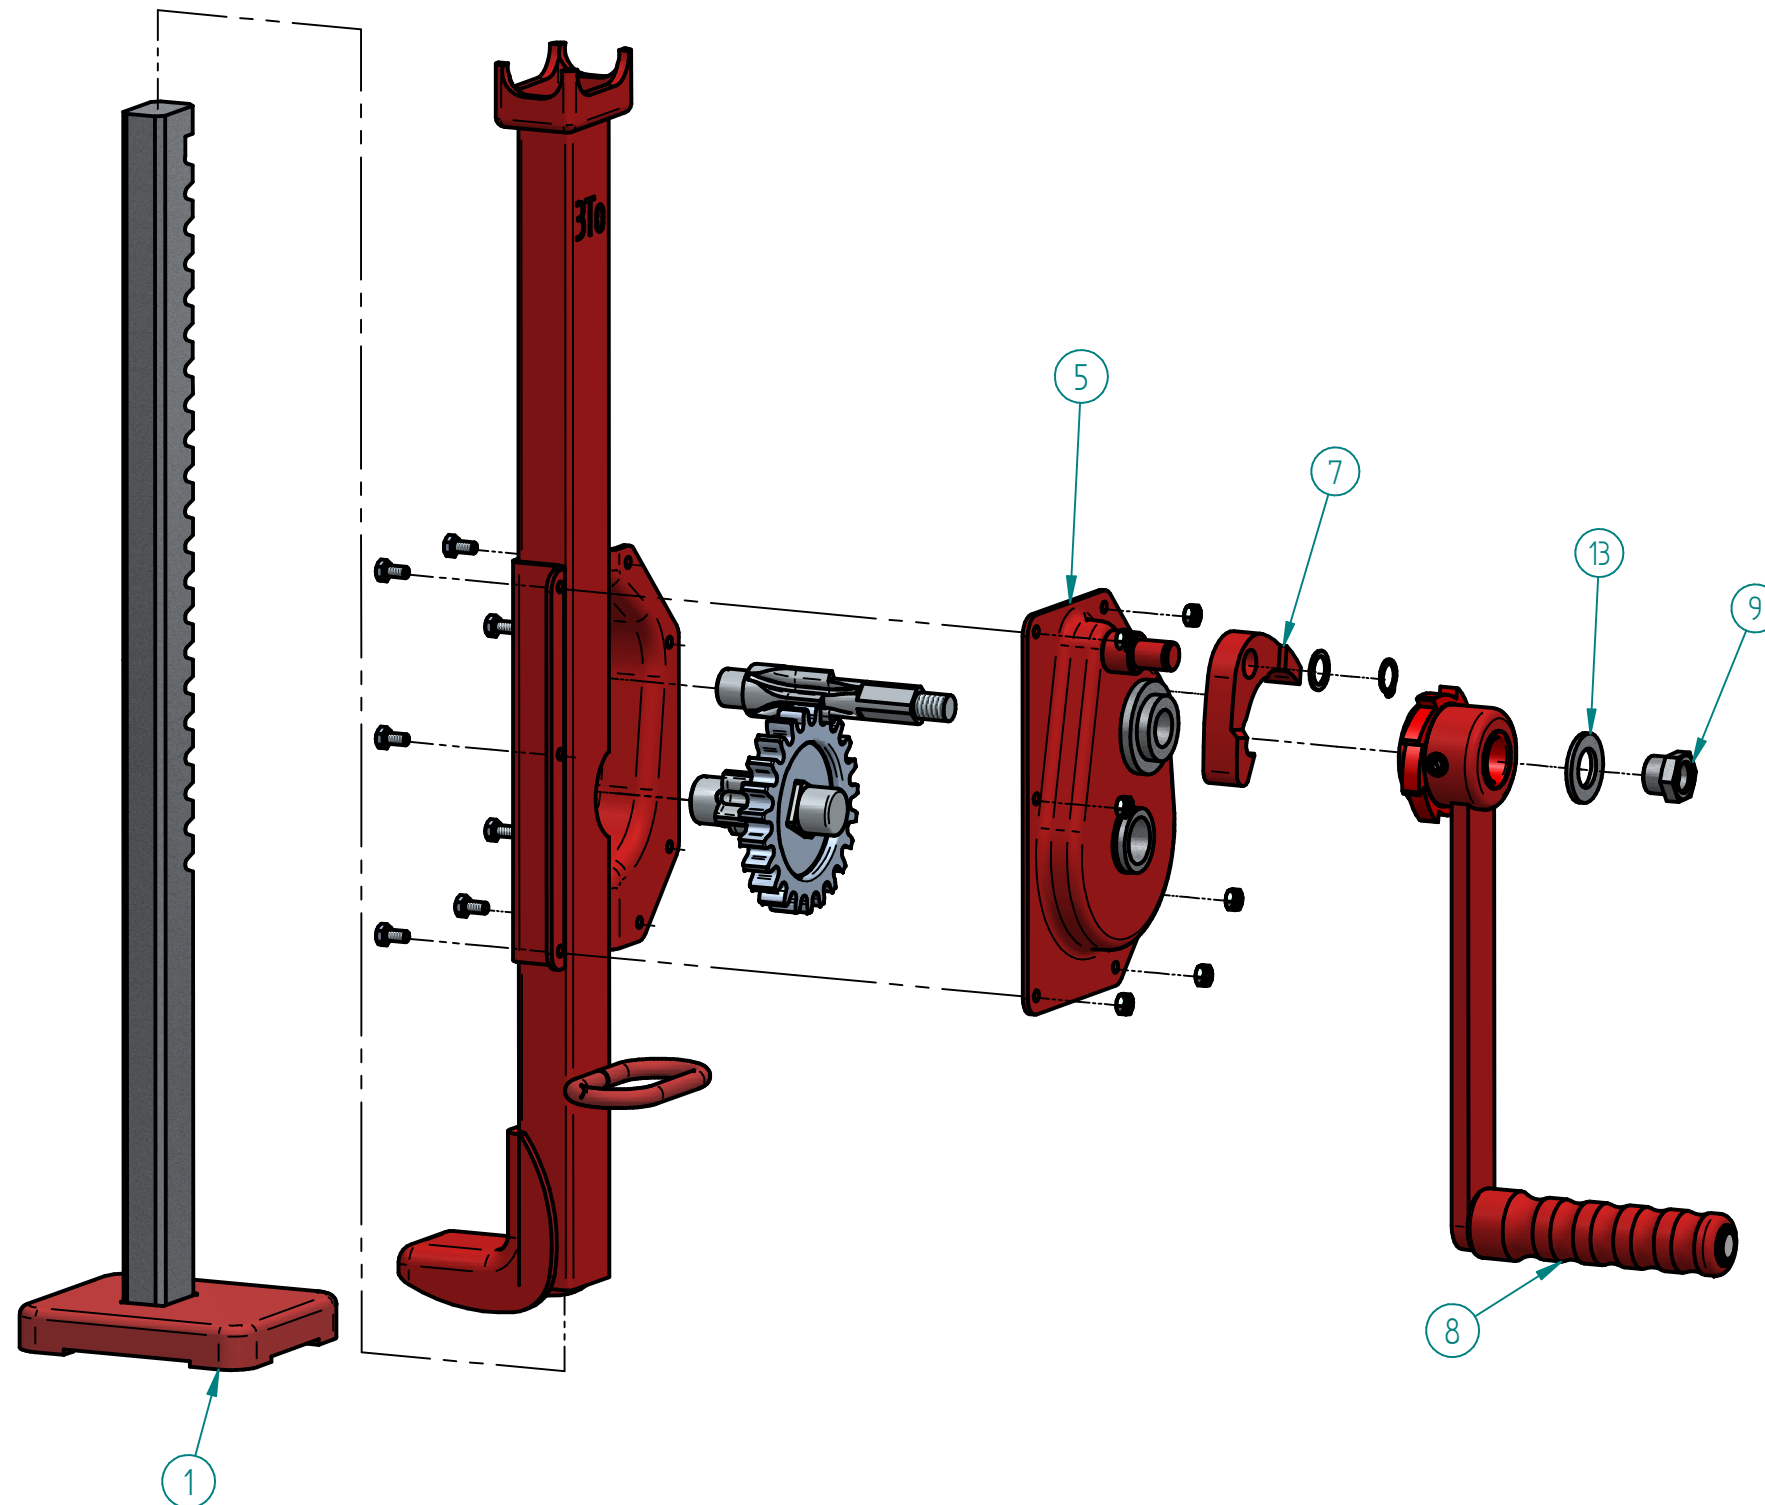

Ersatzteil-Katalog

Zahnstangenwinde 3t

Serie 30 mit Sicherheitskurbel

Art.: 1-3202

Pos	Art-Nr	Titel
1	1-3201-30	Zahnstange 3t mit Fussplatte
2	1-3200-20	Schaft 3t kpl geschweisst
3	1-3200-40	Zahnrad mit ZstTrieb 3t
4	1-3102-71	Kurbeltrieb 1.5-3t NK SK
5	1-3200-50	Deckel 3t vorne kpl
7	1-3102-88	Doppelversteller
8	1-3202-80	Sicherheitskurbel 3-10t
9	1-3202-85	Mutter SK M14
13	8-3-60-M20	Unterlegscheibe M20