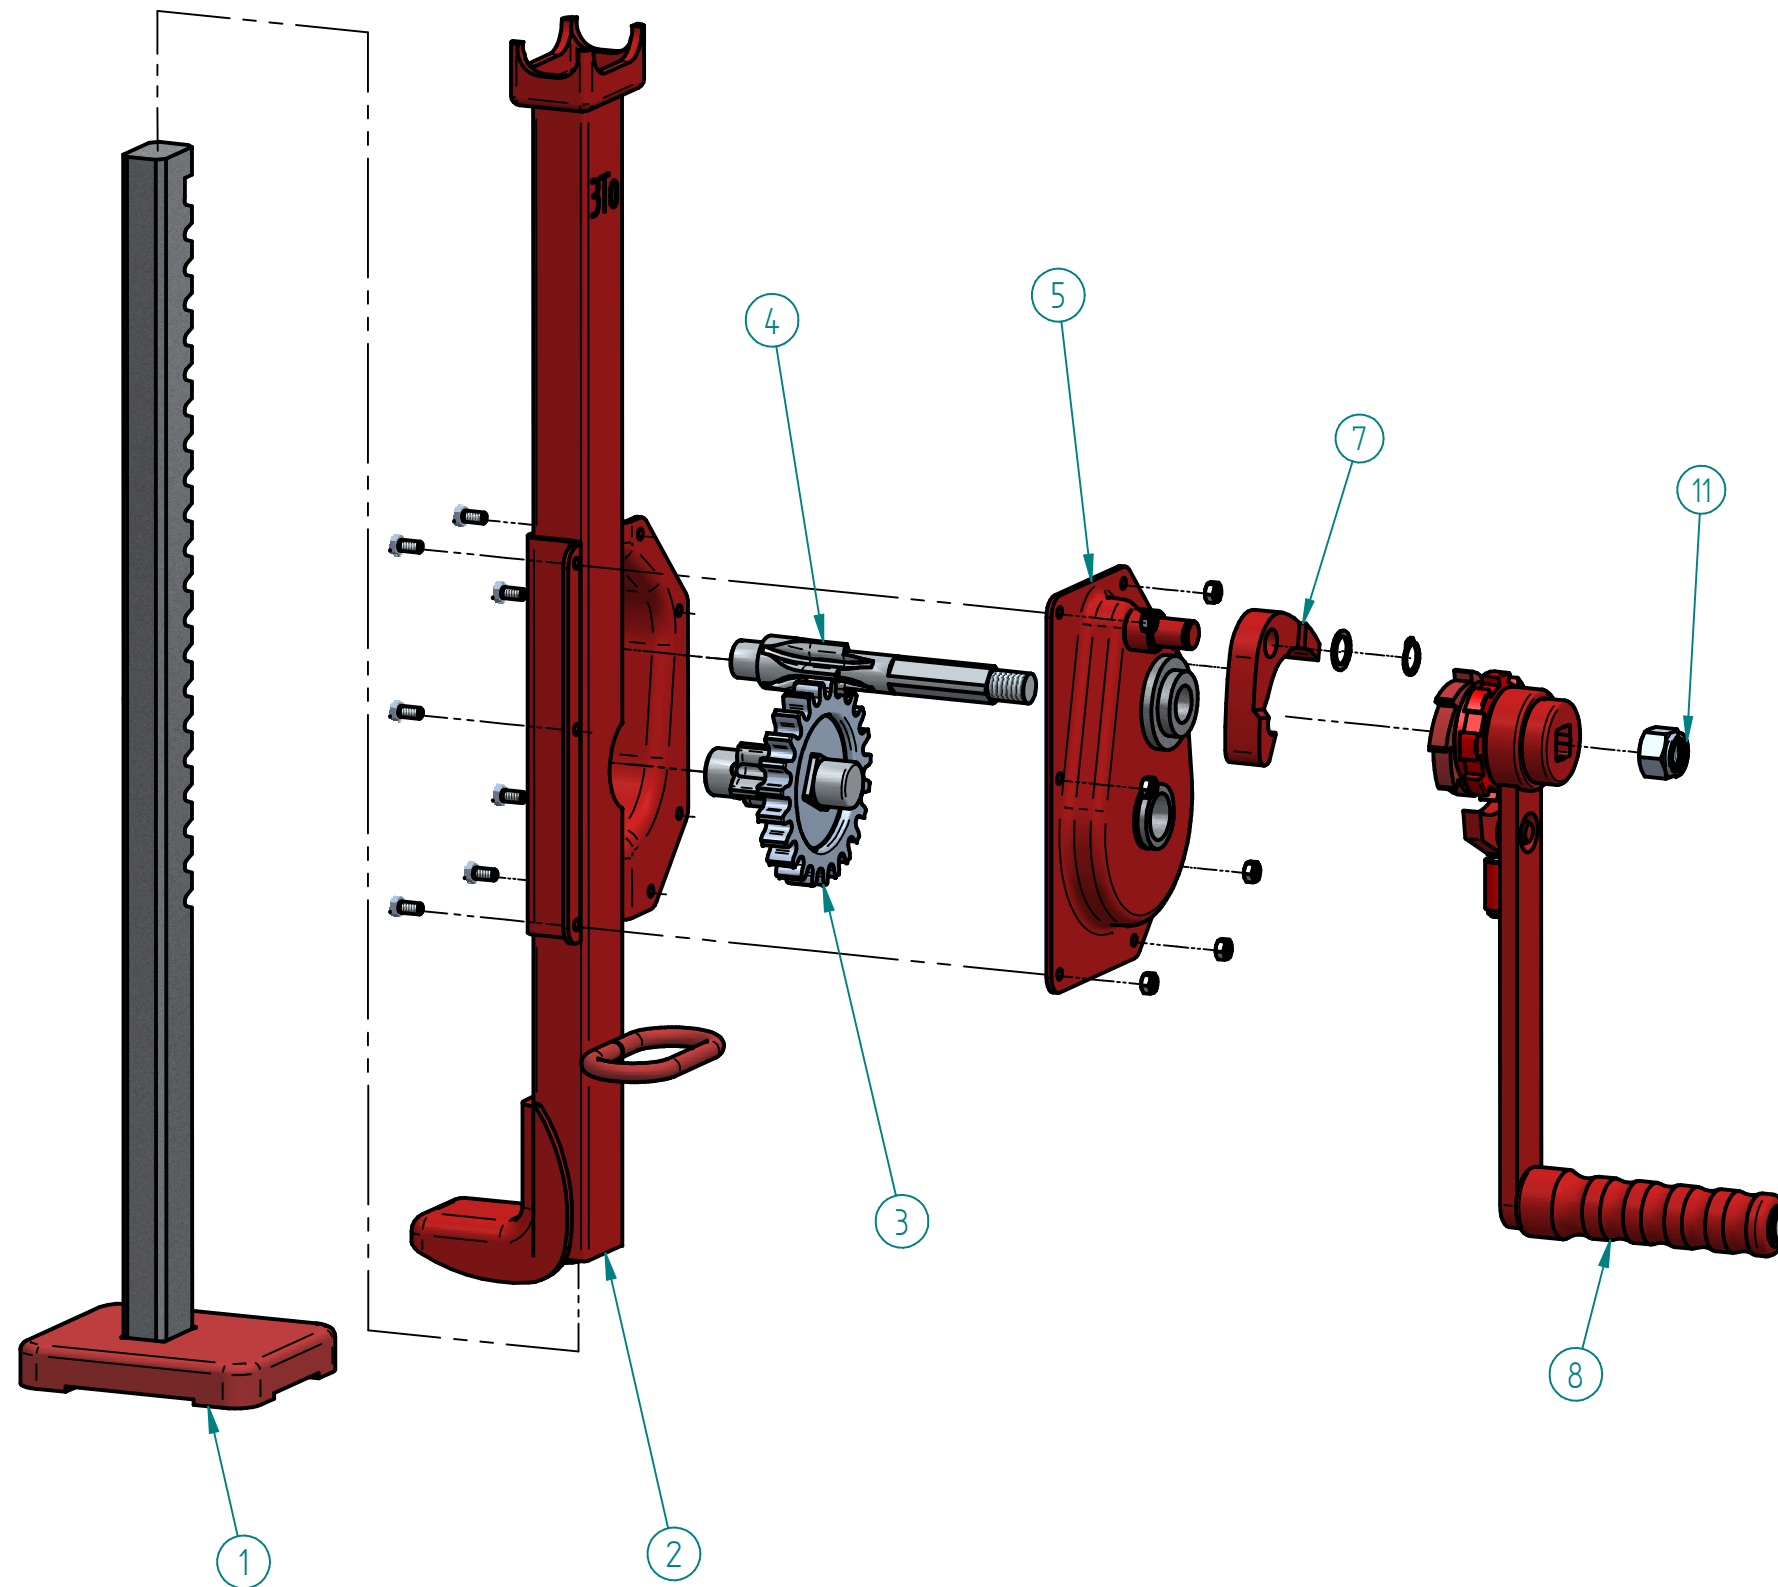

Ersatzteil-Katalog

Zahnstangenwinde 3t

Serie 30 mit Ratschenkurbel

Art.: 1-3204

Pos	Art-Nr	Titel
1	1-3201-30	Zahnstange 3t mit Fussplatte
2	1-3200-20	Schaft 3t kpl geschweisst
3	1-3200-40	Zahnrad mit ZstTrieb 3t
4	1-3104-71	Kurbeltrieb 1.5-3t RK
5	1-3200-50	Deckel 3t vorne kpl
7	1-3102-88	Doppelversteller
8	1-3204-80	Ratschenkurbel 3-10t RK95
11	8-2-50-M16	Sich-Mutter M16