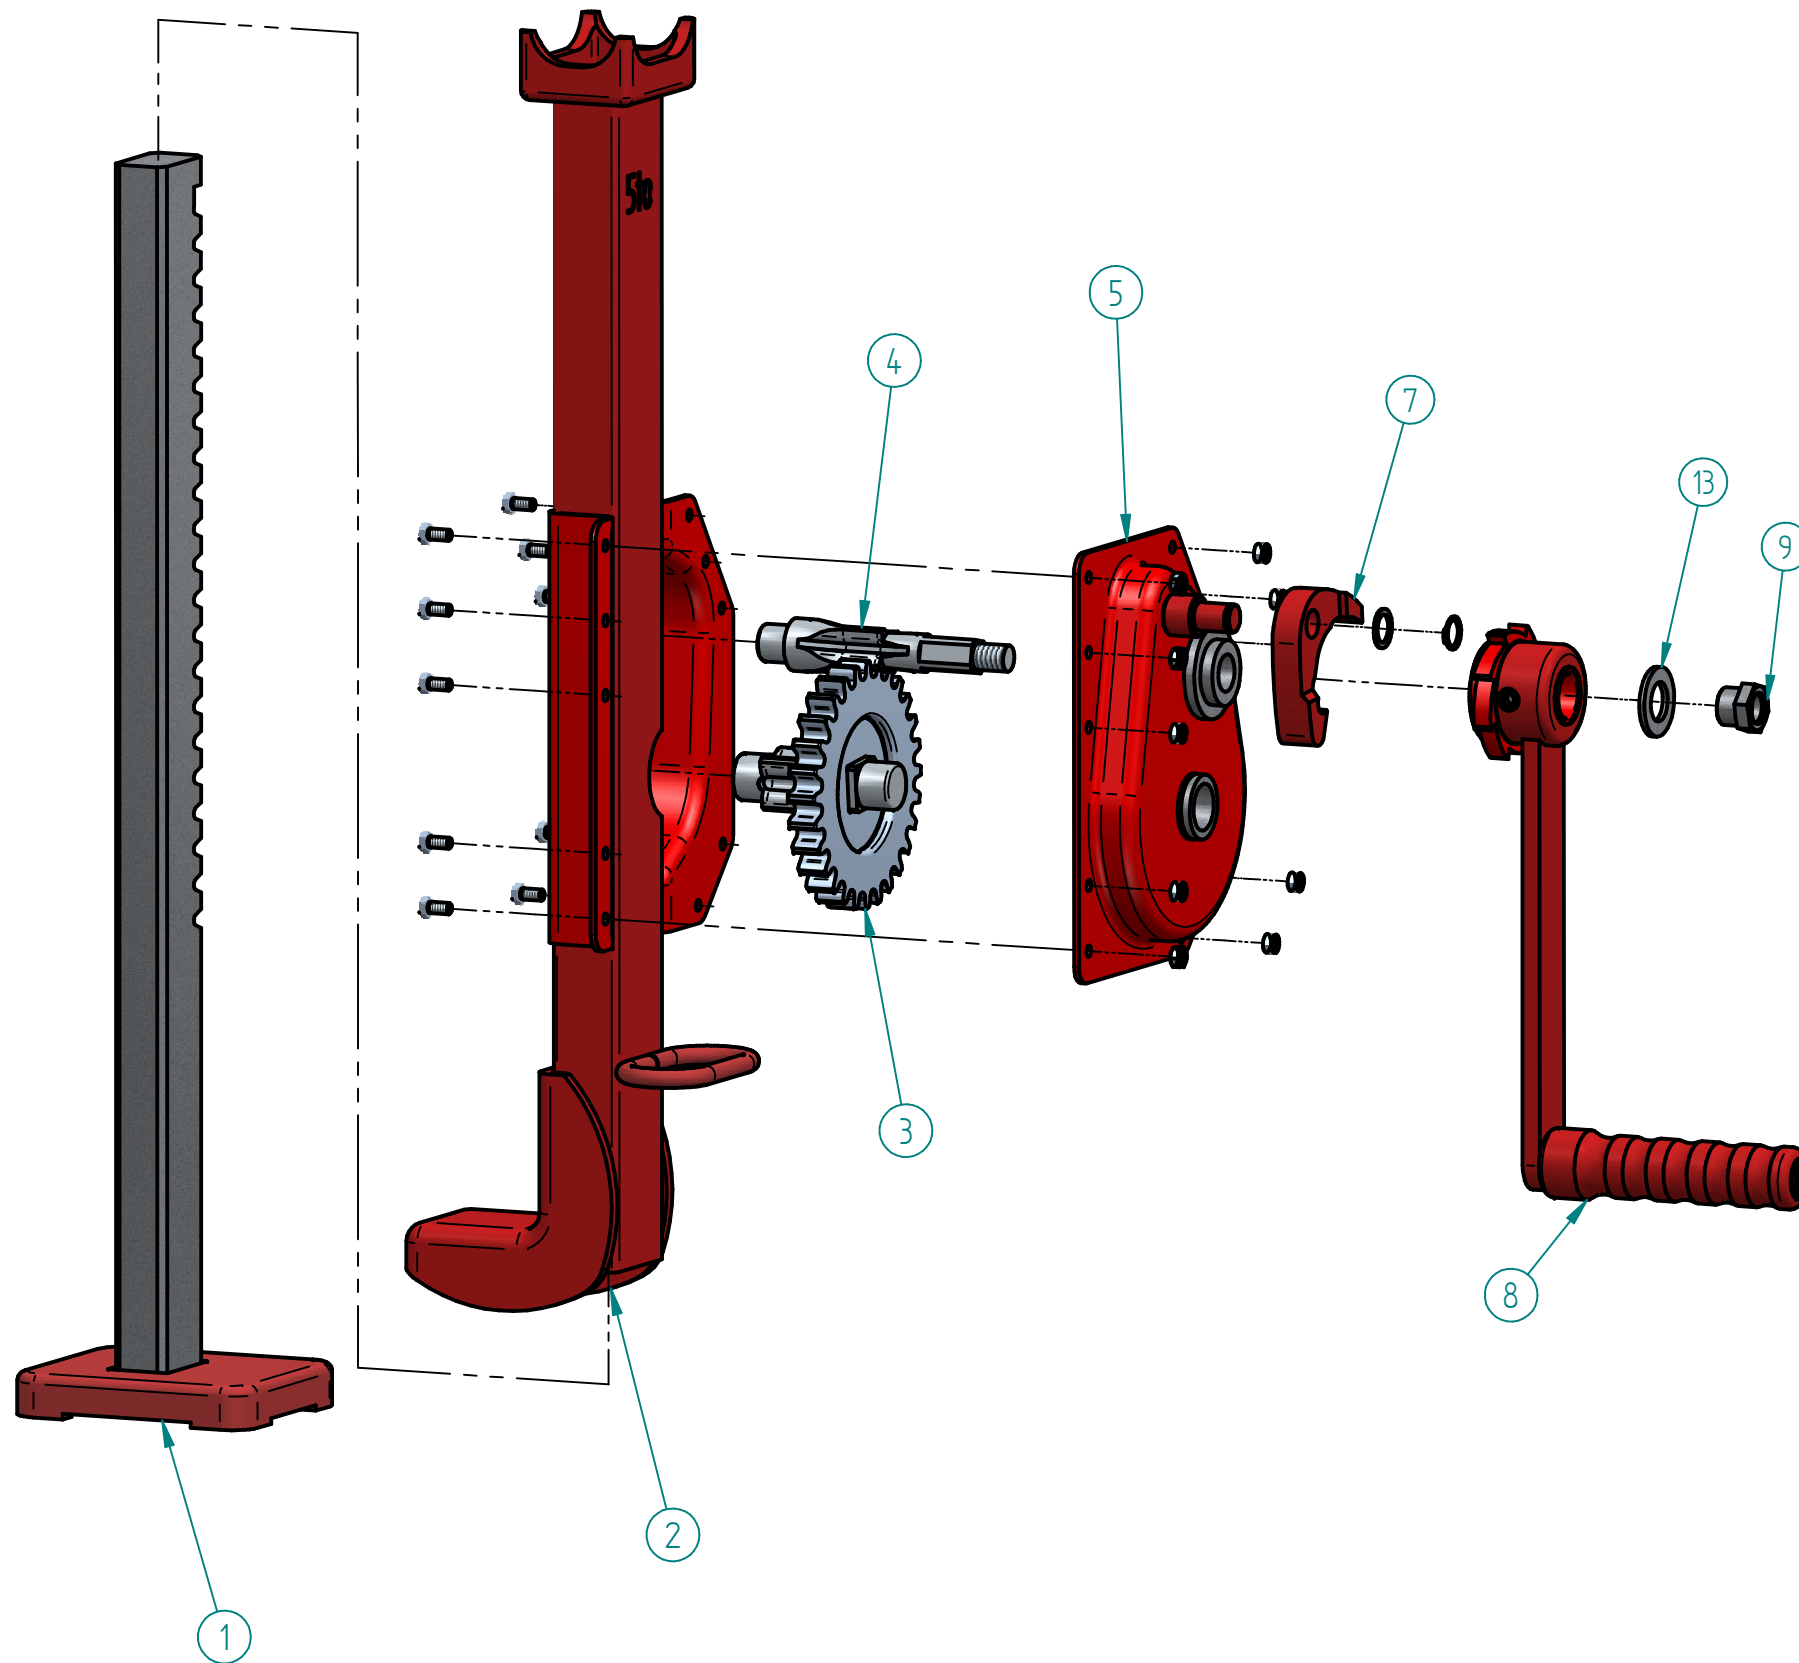

## Zahnstangenwinde 5t

### Serie 30 mit Sicherheitskurbel

Art.: 1-3302

Pos	Art-Nr	Titel
1	1-3300-30	Zahnstange 5t mit Fussplatte
2	1-3300-20	Schaft 5t kpl geschweisst
3	1-3300-40	Zahnrad 5t mit Z'st-trieb
4	1-3302-71	Kurbeltrieb 5t NK SK
5	1-3300-50	Deckel 5t vorne kpl
7	1-3102-88	Doppelversteller
8	1-3202-80	Sicherheitskurbel 3-10t
9	1-3202-85	Mutter SK M14
13	8-3-60-M20	Unterlegscheibe M20