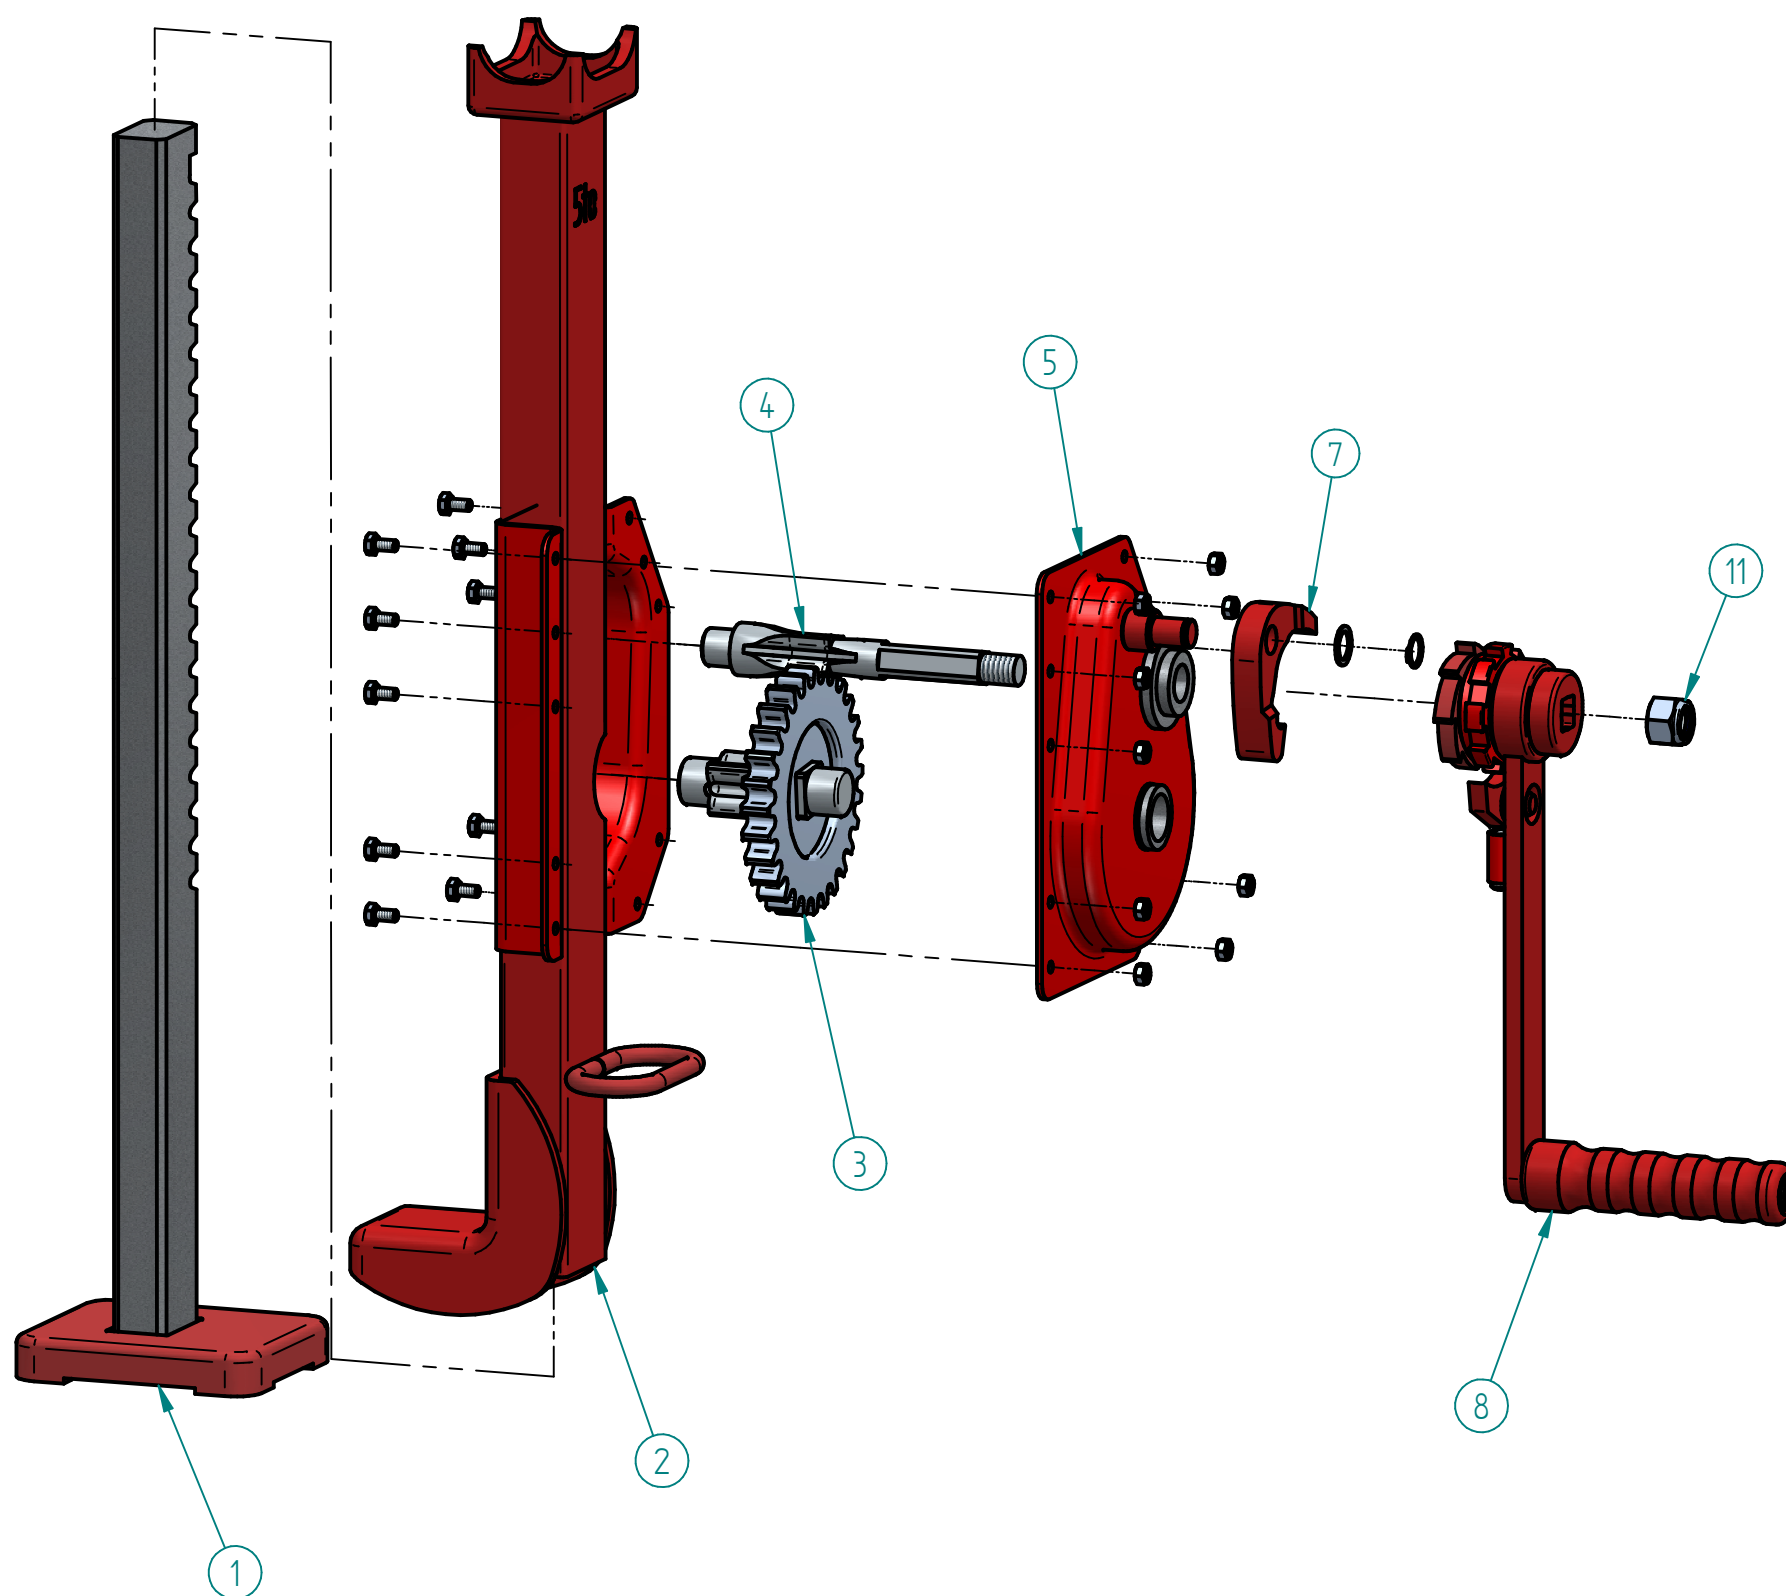

Ersatzteil-Katalog

Zahnstangenwinde 5t

Serie 30 mit Ratschenkurbel

Art.: 1-3304

Pos	Art-Nr	Titel
1	1-3300-30	Zahnstange 5t mit Fussplatte
2	1-3300-20	Schaft 5t kpl geschweisst
3	1-3300-40	Zahnrad 5t mit Z'st-trieb
4	1-3304-71	Kurbeltrieb 5t RK
5	1-3300-50	Deckel 5t vorne kpl
7	1-3102-88	Doppelversteller
8	1-3204-80	Ratschenkurbel 3-10t RK95
11	8-2-50-M16	Sich-Mutter M16