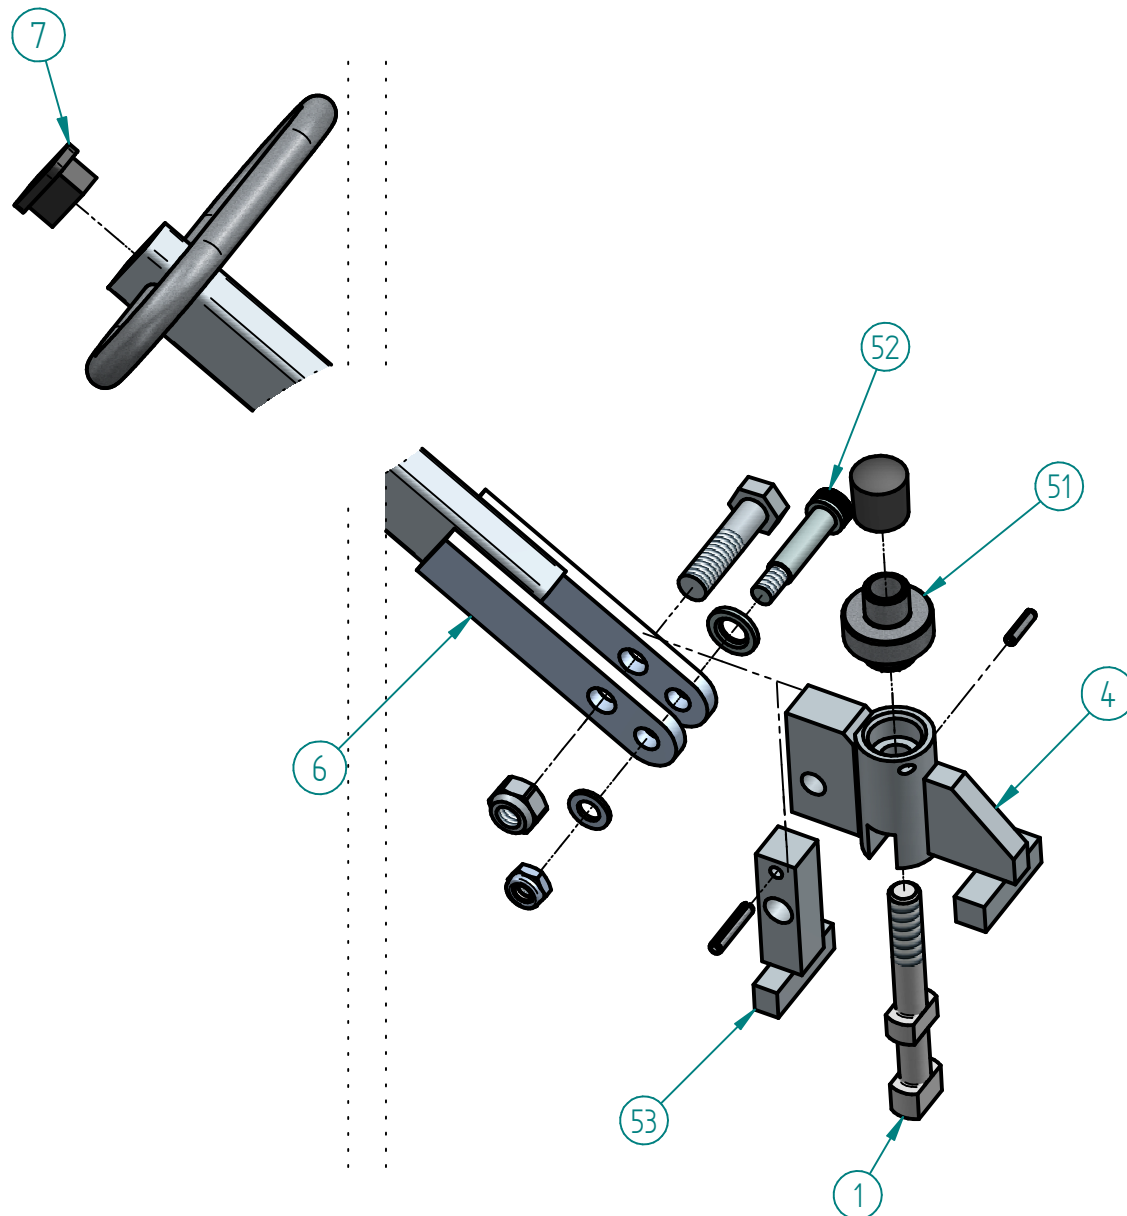

## Schachtöffner Gatic

### Art-Nr. 3-680

Pos	Art-Nr	Titel	Menge
1	3-680-01	Nockenschraube Gatic	1
4	3-680-10	Support Gatic kpl verzinkt	1
6	3-680-30	Hebel Gatic kpl verzinkt	1
7	3-680-34	Rechteckstopfen zu Hebel Gatic	1
51	3-680-51	Kordelmutter Set	1
52	3-680-52	Pass-Schraube Set	1
53	3-680-53	Stütze Set	1

## Schachtöffner Gatic Sets

3-680-51  
Set Kordelmutter

3-680-53  
Set Stütze

3-680-52  
Set Pass-Schraube

**ROBOR**  
+ SWISS QUALITY

ROBOR AG  
CH - 3184 Wünnewil  
[www.robor.ch](http://www.robor.ch)