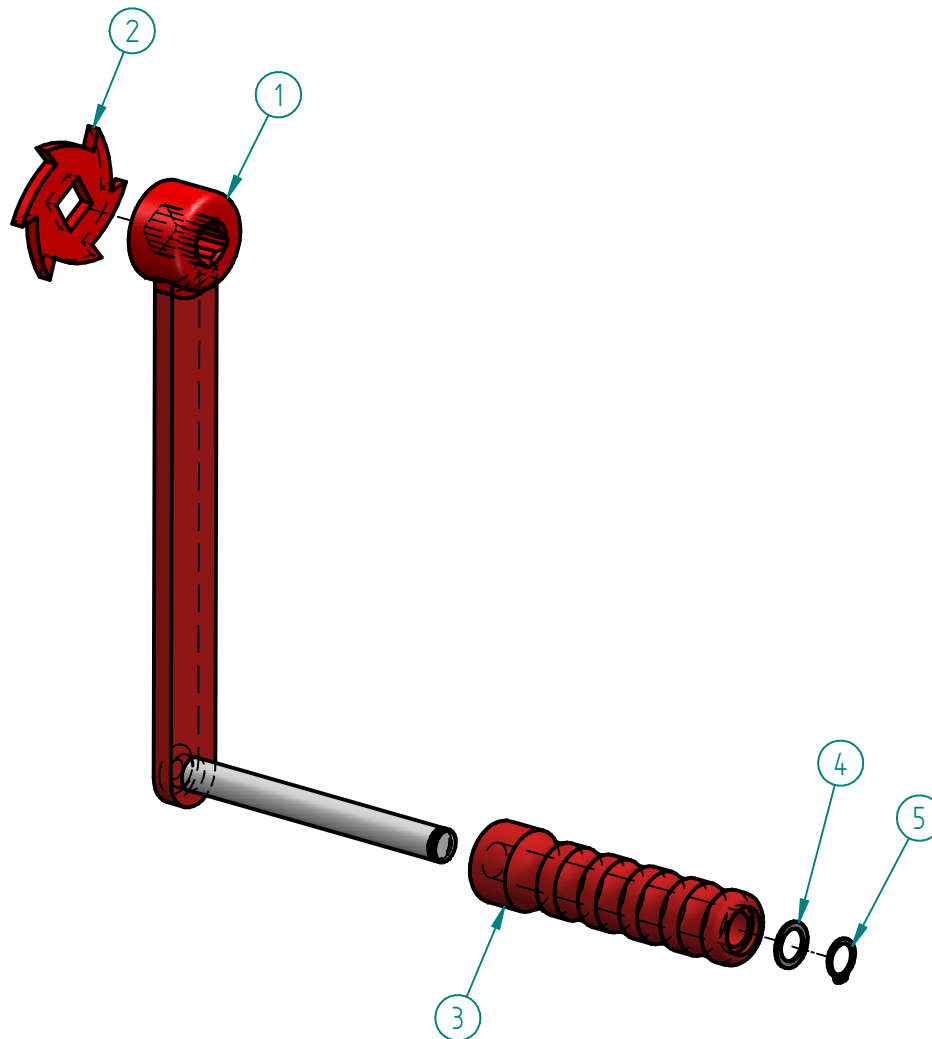

Ersatzteil-Katalog

Normalkurbel

Pos.	Art-Nr	Titel
	1-3201-80	Normalkurbel 17mm kpl.
1	1-3201-90	Kurbelarm geschweisst
2	1-3101-81	Sperrrad
3	1-3101-87	Kunststoffgriff
4	8-3-60D21	Scheibe
5	8-4-70D15	Sicherungsring