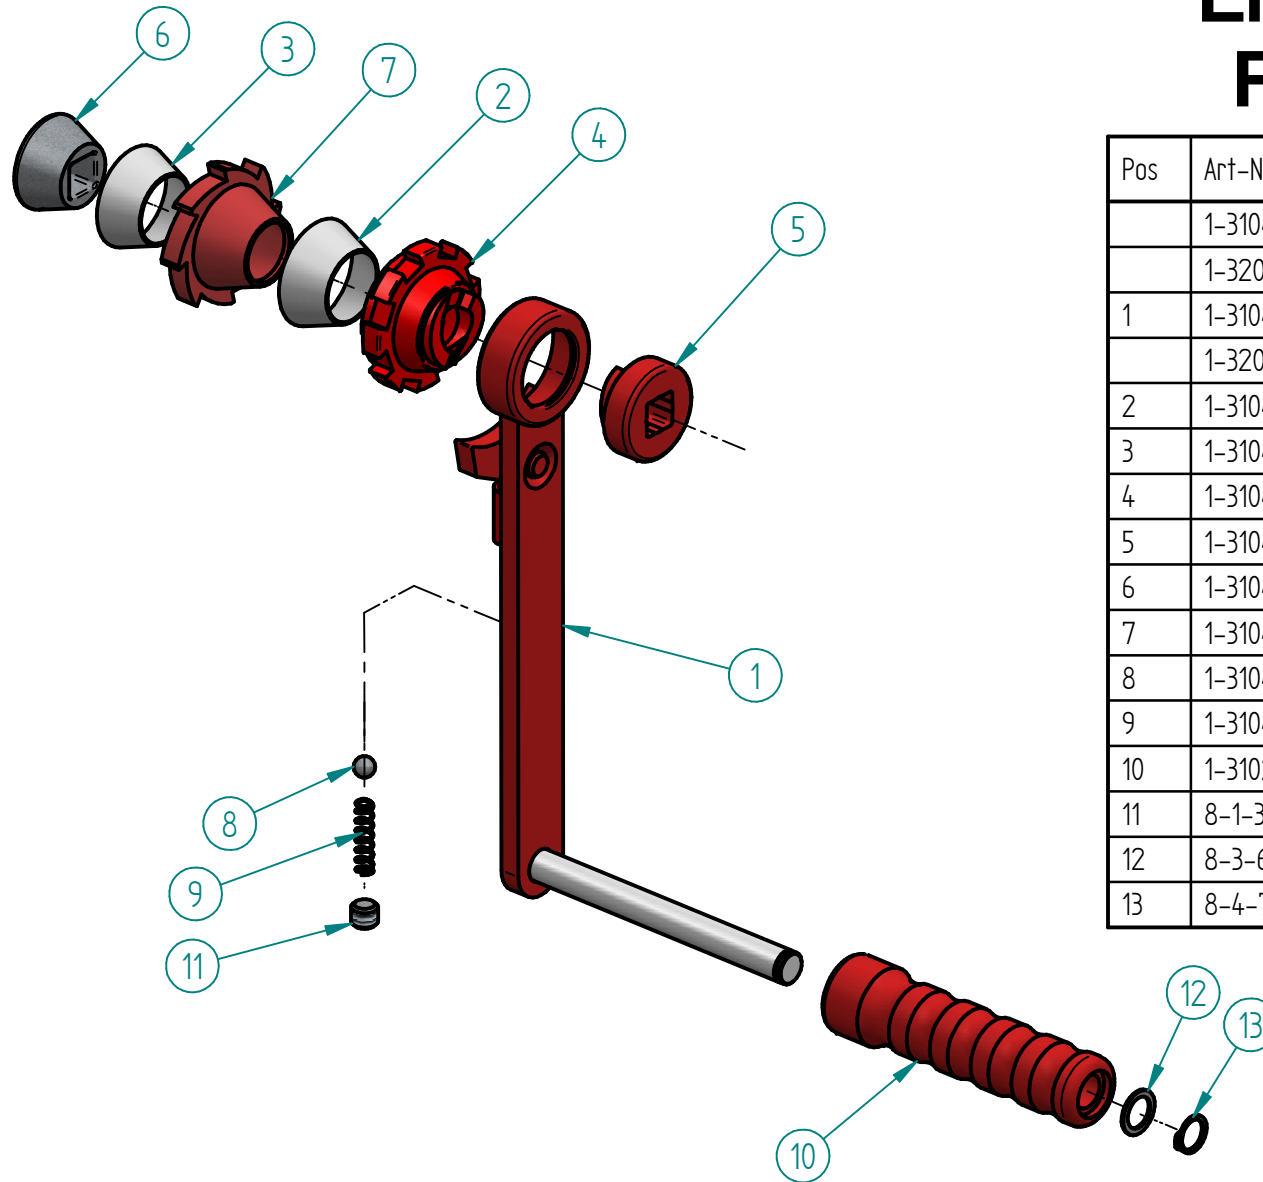

Ersatzteil-Katalog Ratschenkurbel

Pos	Art-Nr	Titel
	1-3104-80	Ratschenkurbel 1.5t
	1-3204-80	Ratschenkurbel 3-10t
1	1-3104-90	Kurbelarm 1.5t RK95 geschweisst
	1-3204-90	Kurbelarm 3-10t RK95 geschweisst
2	1-3104-81	Bremsbelag gross RK95
3	1-3104-82	Bremsbelag klein RK95
4	1-3104-84	Klinkenrad RK95
5	1-3104-85	Druckstück RK95
6	1-3104-86	Konus RK95
7	1-3104-88	Sperrrad RK95
8	1-3104-97	Federdruck-Kugel
9	1-3104-98	Spiraldruckfeder
10	1-3102-87	Kunststoffgriff
11	8-1-30 M12x10	Imbusschraube M12x10
12	8-3-60 Ø21/15/1	U-Scheibe 15x21x1
13	8-4-70 Ø15	Sicherungsring DIN 471 - 15x1